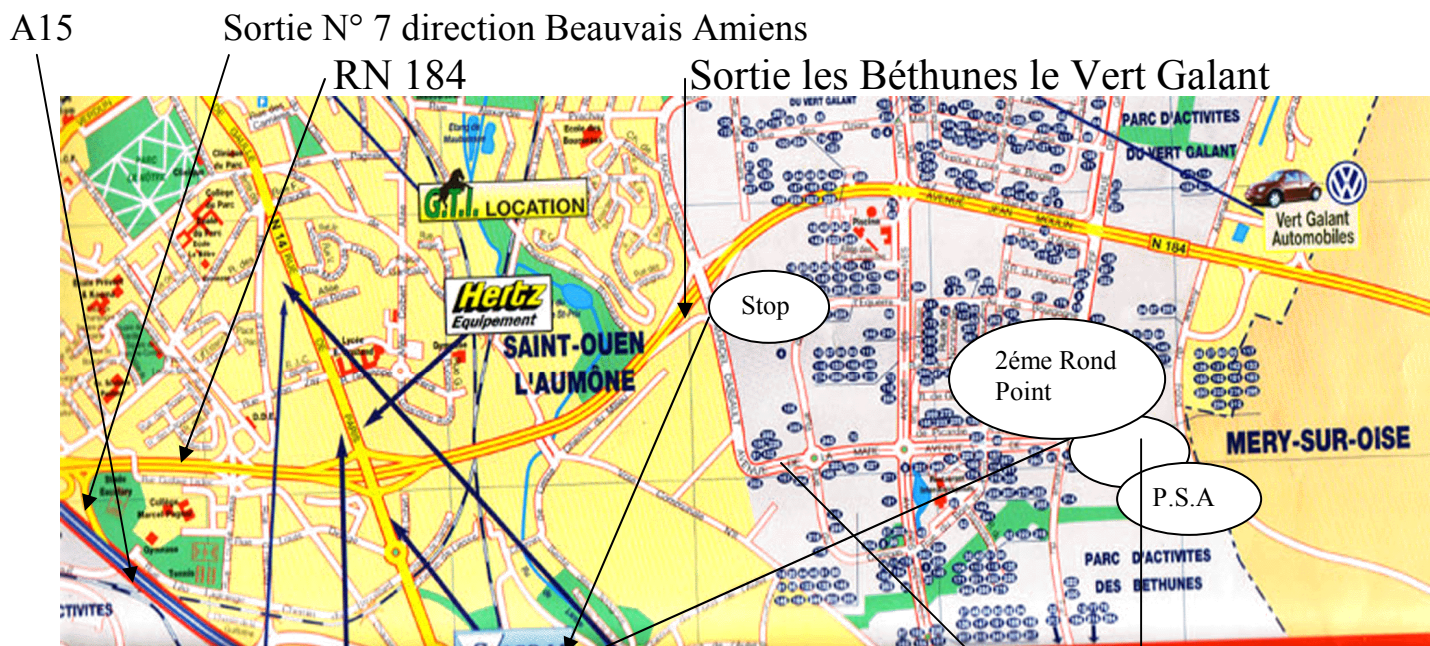

Trajet depuis Paris

Aux Stop à droite sûr 150m. Prendre avenue de la Mare.
Après le 2ème rond point faire 100 m, sur votre droite, entrée de la Zone
Claude Christiaen. P.S.A

Adresse de livraison : 21 avenue de la Mare 95 310 Saint Ouen l'Aumône